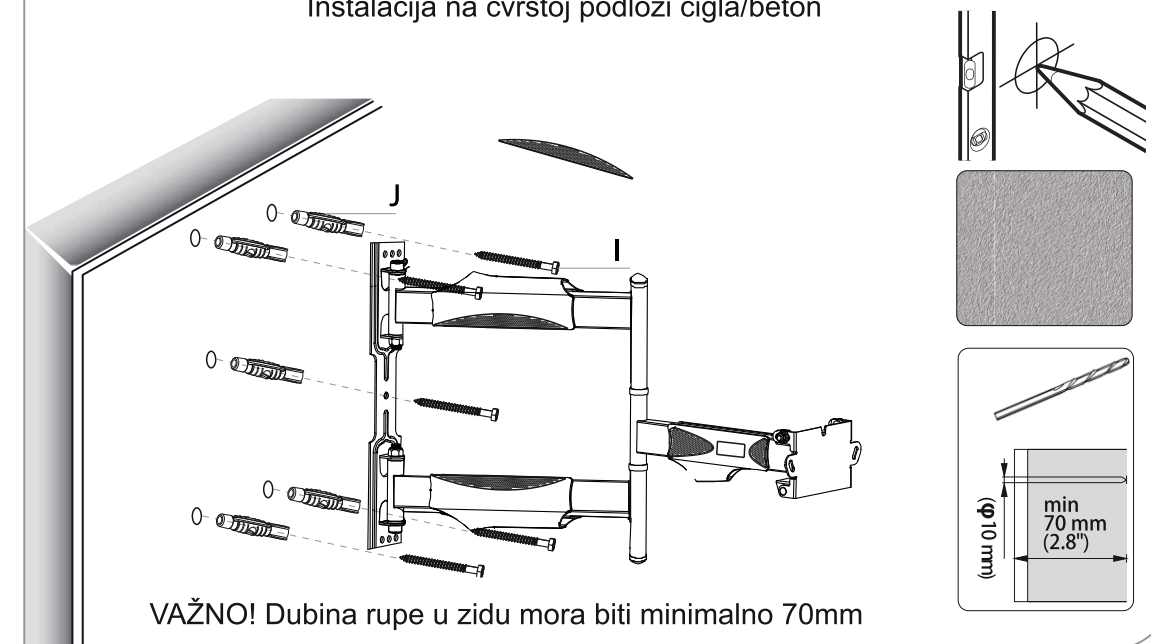

VESA 600x400

Udaljenost od zida 65-707mm

Podesivi nagib +5 do-8 stepeni

Veličina ekrana 37"-75"

Nosivost 40kg

KORAK 1

Odvajanje VESA ploče

KORAK 2

Instalacija na čvrstoj podlozi cigla/beton

KORAK 3

Instalacija VESA ploče na TV

KORAK 4

- 4.1 Popustite sigurnosne zavrtnje na šinama
- 4.2 Pritegnite sigurnosne zavrtnje posle instalacije

KORAK 5

5. Okačite TV na zidnu ploču
- 5.1 Pritegnite zavrtnje da osigurate nosač