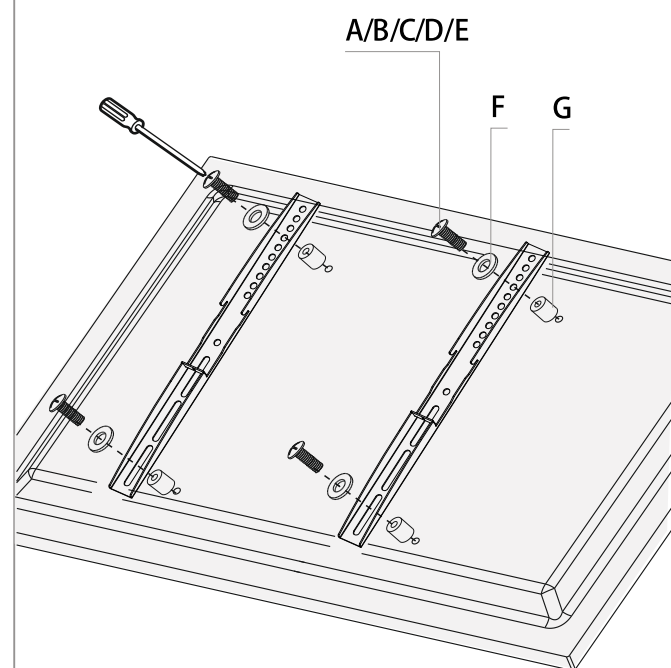

VESA 600x400

Udaljenost od zida 65-707mm

Podesivi nagib +5 do-8 stepeni

Veličina ekrana 37"-75"

Nosivost 40kg

KORAK 1

Odvajanje VESA ploče

KORAK 2

Instalacija na čvrstoj podlozi cigla/beton

KORAK 3

Instalacija VESA ploče na TV

KORAK 4

- 4.1 Popustite sigurnosne zavrtnje na šinama
- 4.2 Pritegnite sigurnosne zavrtnje posle instalacije

KORAK 5

5. Okačite TV na zidnu ploču
- 5.1 Pritegnite zavrtnje da osigurate nosač