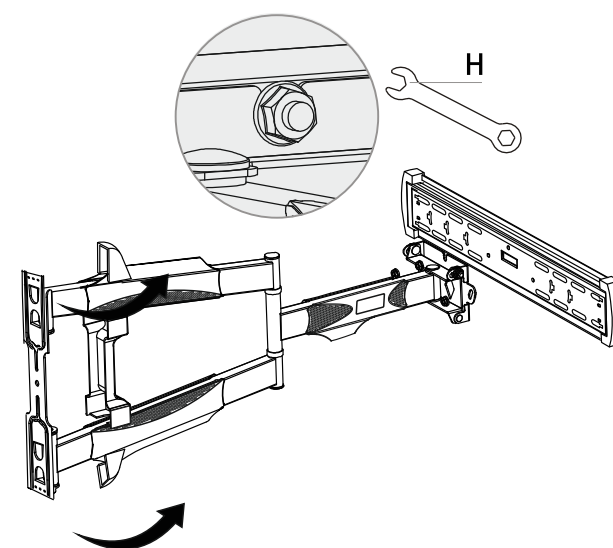

XSTAND BY Xwave 37/75 LONG ARM

A	B	C	D	E	F	G	H	I	J
M4x25mm	M5x25mm	M6x25mm	M8x25mm	M8x50mm	spacer	spacer	6mm	M7x80 mm	10x7x60mm
4kom.	4kom.	4kom.	4kom.	4kom.	4kom.	4kom.		5kom.	5kom.

UPUTSTVO ZA UPOTREBU

VESA 600x400

Udaljenost od zida 65-707mm

Podesivi nagib +5 do-8 stepeni

Veličina ekrana 37"-75"

Nosivost 40kg

KORAK 1

Odvajanje VESA ploče

KORAK 2

Instalacija na čvrstoj podlozi cigla/beton

KORAK 3

Instalacija VESA ploče na TV

KORAK 4

- 4.1 Popustite sigurnosne zavrtnje na šinama
- 4.2 Pritegnite sigurnosne zavrtnje posle instalacije

KORAK 5

5. Okačite TV na zidnu ploču
- 5.1 Pritegnite zavrtnje da osigurate nosač