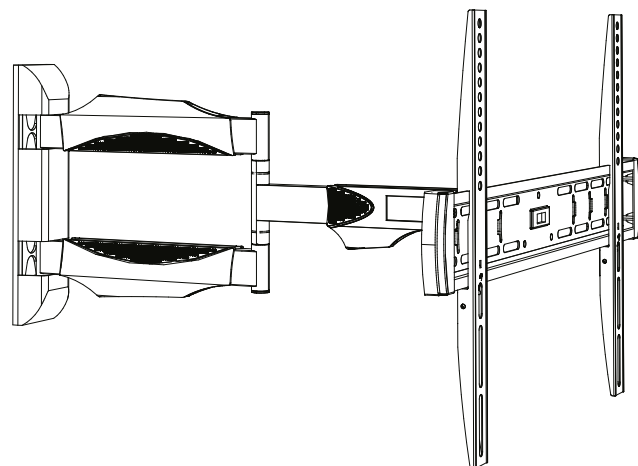

XSTAND BY Xwave 37/75 LONG ARM

A	B	C	D	E	F	G	H	I	J
M4x25mm	M5x25mm	M6x25mm	M8x25mm	M8x50mm	spacer	spacer	6mm	M7x80 mm	10x7x60mm
4kom.	4kom.	4kom.	4kom.	4kom.	4kom.	4kom.		5kom.	5kom.

UPUTSTVO ZA UPOTREBU

VESA 600x400

Udaljenost od zida 65-707mm

Podesivi nagib +5 do-8 stepeni

Veličina ekrana 37"-75"

Nosivost 40kg

KORAK 1

Odvajanje VESA ploče

KORAK 2

Instalacija na čvrstoj podlozi cigla/beton

KORAK 3

Instalacija VESA ploče na TV

KORAK 4

- 4.1 Popustite sigurnosne zavrtnje na šinama
- 4.2 Pritegnite sigurnosne zavrtnje posle instalacije

KORAK 5

5. Okačite TV na zidnu ploču
- 5.1 Pritegnite zavrtnje da osigurate nosač